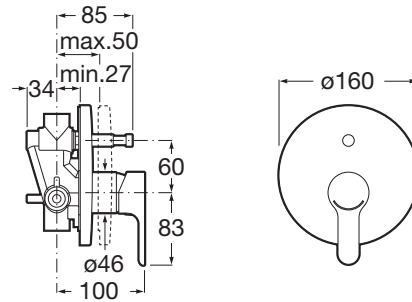

L20

Baterie cadă-du încastrată, cu derivator automat

PRE (FĂRĂ TVA) (FĂRĂ TVA)

573,00 LEI

SCHIȚE TEHNICE

CARACTERISTICI

Derivator: Automat

Finisaj: Crom

Locație de aplicare: Cadă, Duș

Mounting type: Încastrat

Tip mixer: Cu monocomandă

Evershine

L20

Pur și simplu contemporan. Aceasta este o colecție de baterii, ale căror linii simple, contemporane și intuitive le transformă în accesoriile adecvate pentru orice tip de spațiu. Această serie face parte din colecțiile de baterii inovatoare ale Roca care pornesc apa rece în partea din față. Această colecție Roca de baterii vă oferă un confort maxim și un consum minim de apă și energie, datorită tehnologiei inovatoare.